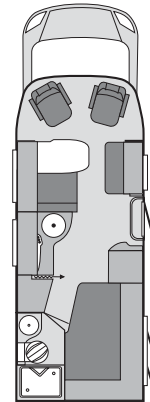

Knaus Celebration 50years

Technische Daten

KNAUS

KNAUS 1961-2011

Knaus Celebration 50years

650 MEG

650 MF

Grundausrüstung

Gesamtlänge (cm)	708	708
Breite cm (außen/innen)	230/216	230/216
Höhe cm (außen/innen)	272/199	272/199
FIAT 2,2 l und 2,3 l / 3,0 l Multijet Light		
Masse des leeren Fahrzeugs (kg)*	2.800 / 2.850	2.800 / 2.850
Masse im fahrbereiten Zustand (kg)*	3.082 / 3.132	3.082 / 3.132
Zulässige Gesamtmasse (kg)*	3.500	3.500
Maximale Zulademöglichkeit (kg)*	700 / 650	700 / 650
Anhängelast (kg)	2.000	2.000
Radstand (cm)	403	403
Reifengröße 3,5 t	215 / 70 R 15 CP	215 / 70 R 15 CP
Felgengröße 3,5 t	6J x 15	6J x 15
Zulässige Personenzahl im Fahrbetrieb	4	4
Schlafplätze	3	2