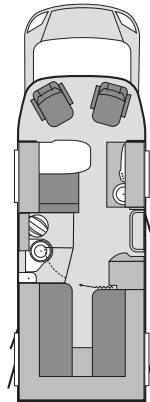

Knaus Celebration 50years

Technische Daten

KNAUS

KNAUS 1961-2011

Knaus Celebration 50years

650 MEG

650 MF

Grundausrüstung

Gesamtlänge (cm)	708	708
Breite cm (außen/innen)	230/216	230/216
Höhe cm (außen/innen)	272/199	272/199
FIAT 2,2 l und 2,3 l / 3,0 l Multijet Light		
Masse des leeren Fahrzeugs (kg)*	2.800 / 2.850	2.800 / 2.850
Masse im fahrbereiten Zustand (kg)*	3.082 / 3.132	3.082 / 3.132
Zulässige Gesamtmasse (kg)*	3.500	3.500
Maximale Zulademöglichkeit (kg)*	700 / 650	700 / 650
Anhängelast (kg)	2.000	2.000
Radstand (cm)	403	403
Reifengröße 3,5 t	215 / 70 R 15 CP	215 / 70 R 15 CP
Felgengröße 3,5 t	6J x 15	6J x 15
Zulässige Personenzahl im Fahrbetrieb	4	4
Schlafplätze	3	2